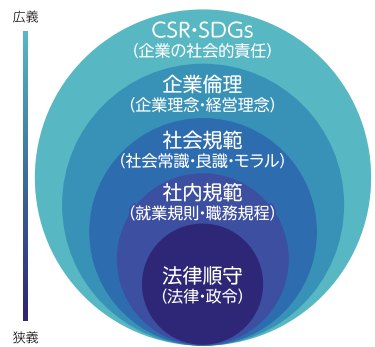

働きがいのある職場環境

- ワークライフバランスの尊重
- 法令順守と時間外労働削減の徹底
- 資格取得費用の補助
- 定年延長制度の導入

環境への取組

- 太陽光発電事業の取組
- エコドライブの徹底
- 環境性能に優れたトラックの導入
- グリーン経営認証の取得

経営と組織の体制整備

- コンプライアンス重視の経営
- BCPの策定
- SDGs等に関する知識習得への取組
- パートナーシップ構築宣言

航空貨物輸送